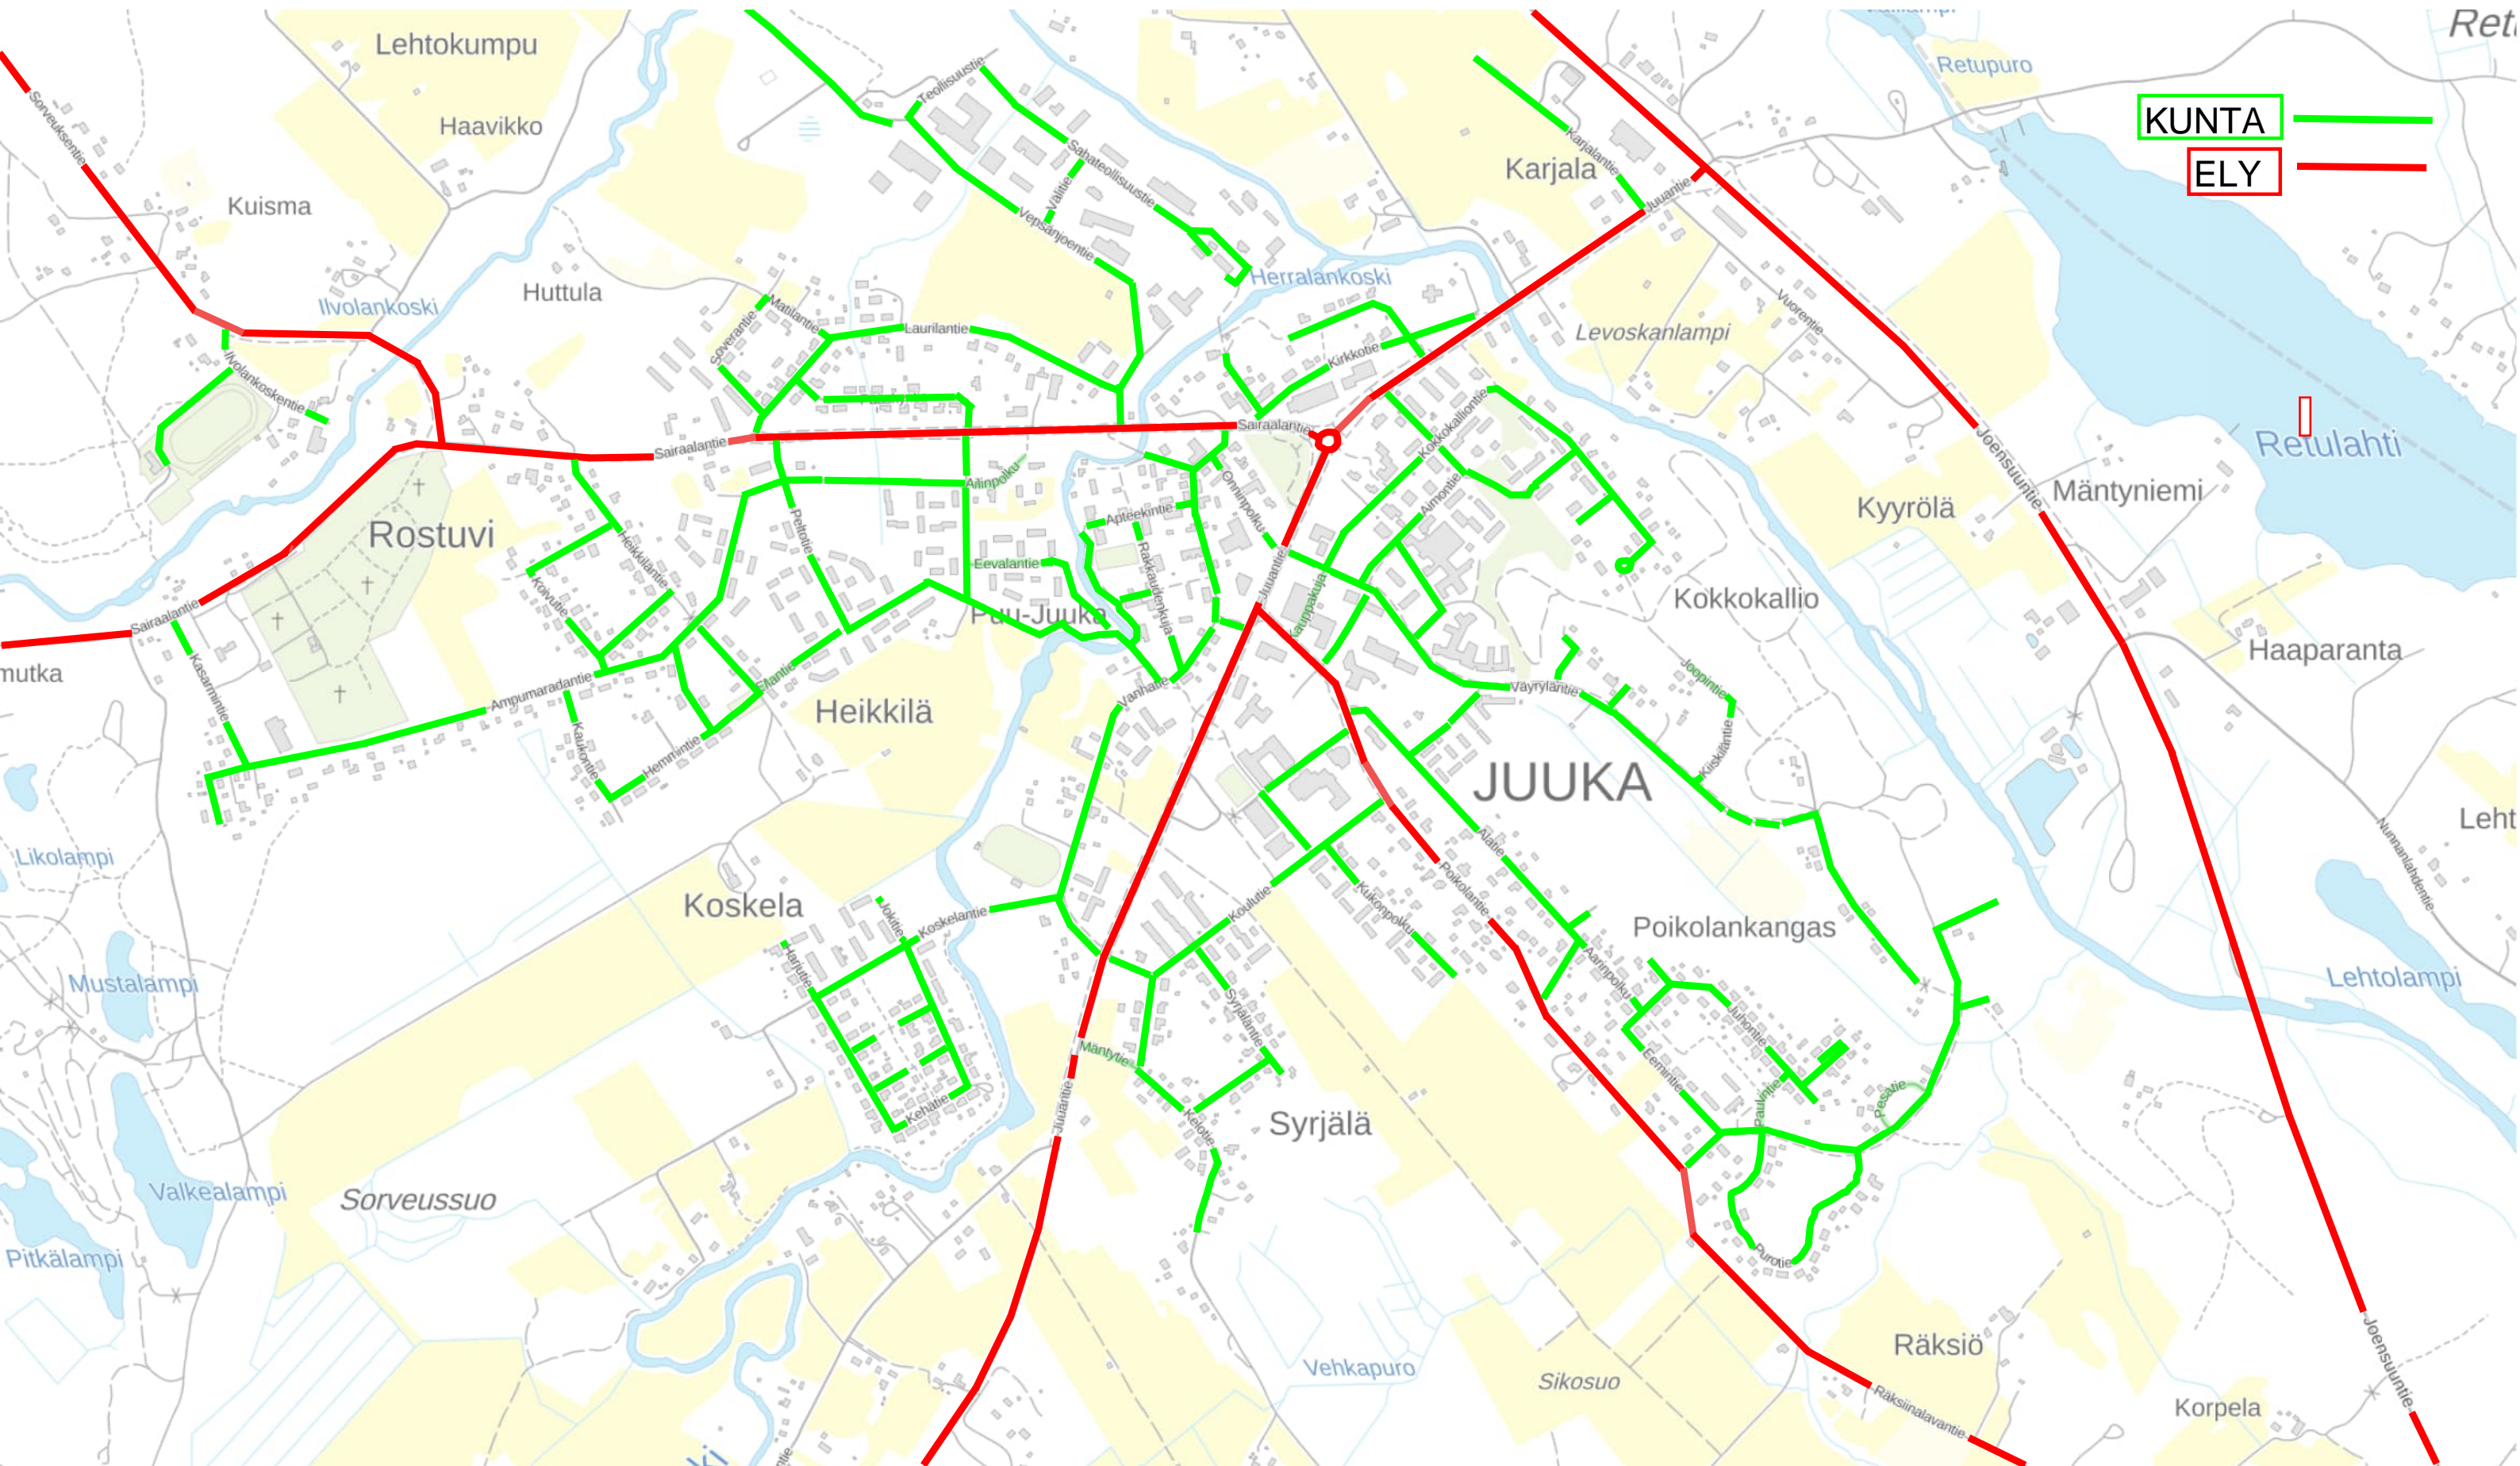

Juuan taajama-alueen tiet ja niiden vastuutahot

Punaisista teistä ja niihin liittyvistä kevyen liikenteen väylistä vastaa ELY-keskus. Palautetta tien hoidosta voi jättää Palauteväylä-palvelun kautta palautevayla.fi (24 h/vrk tai puhelimella 0295 020 600 (9:00 - 16:00)).
Liikennettä vaarantavasta ongelmasta tulee ilmoittaa tienkäyttäjän linjalle 0200 2100 (24 h/vrk)
Vihreistä teistä ja niihin liittyvistä kevyen liikenteen väylistä vastaa kunta. Palautetta tien hoidosta voi jättää 040 104 2642