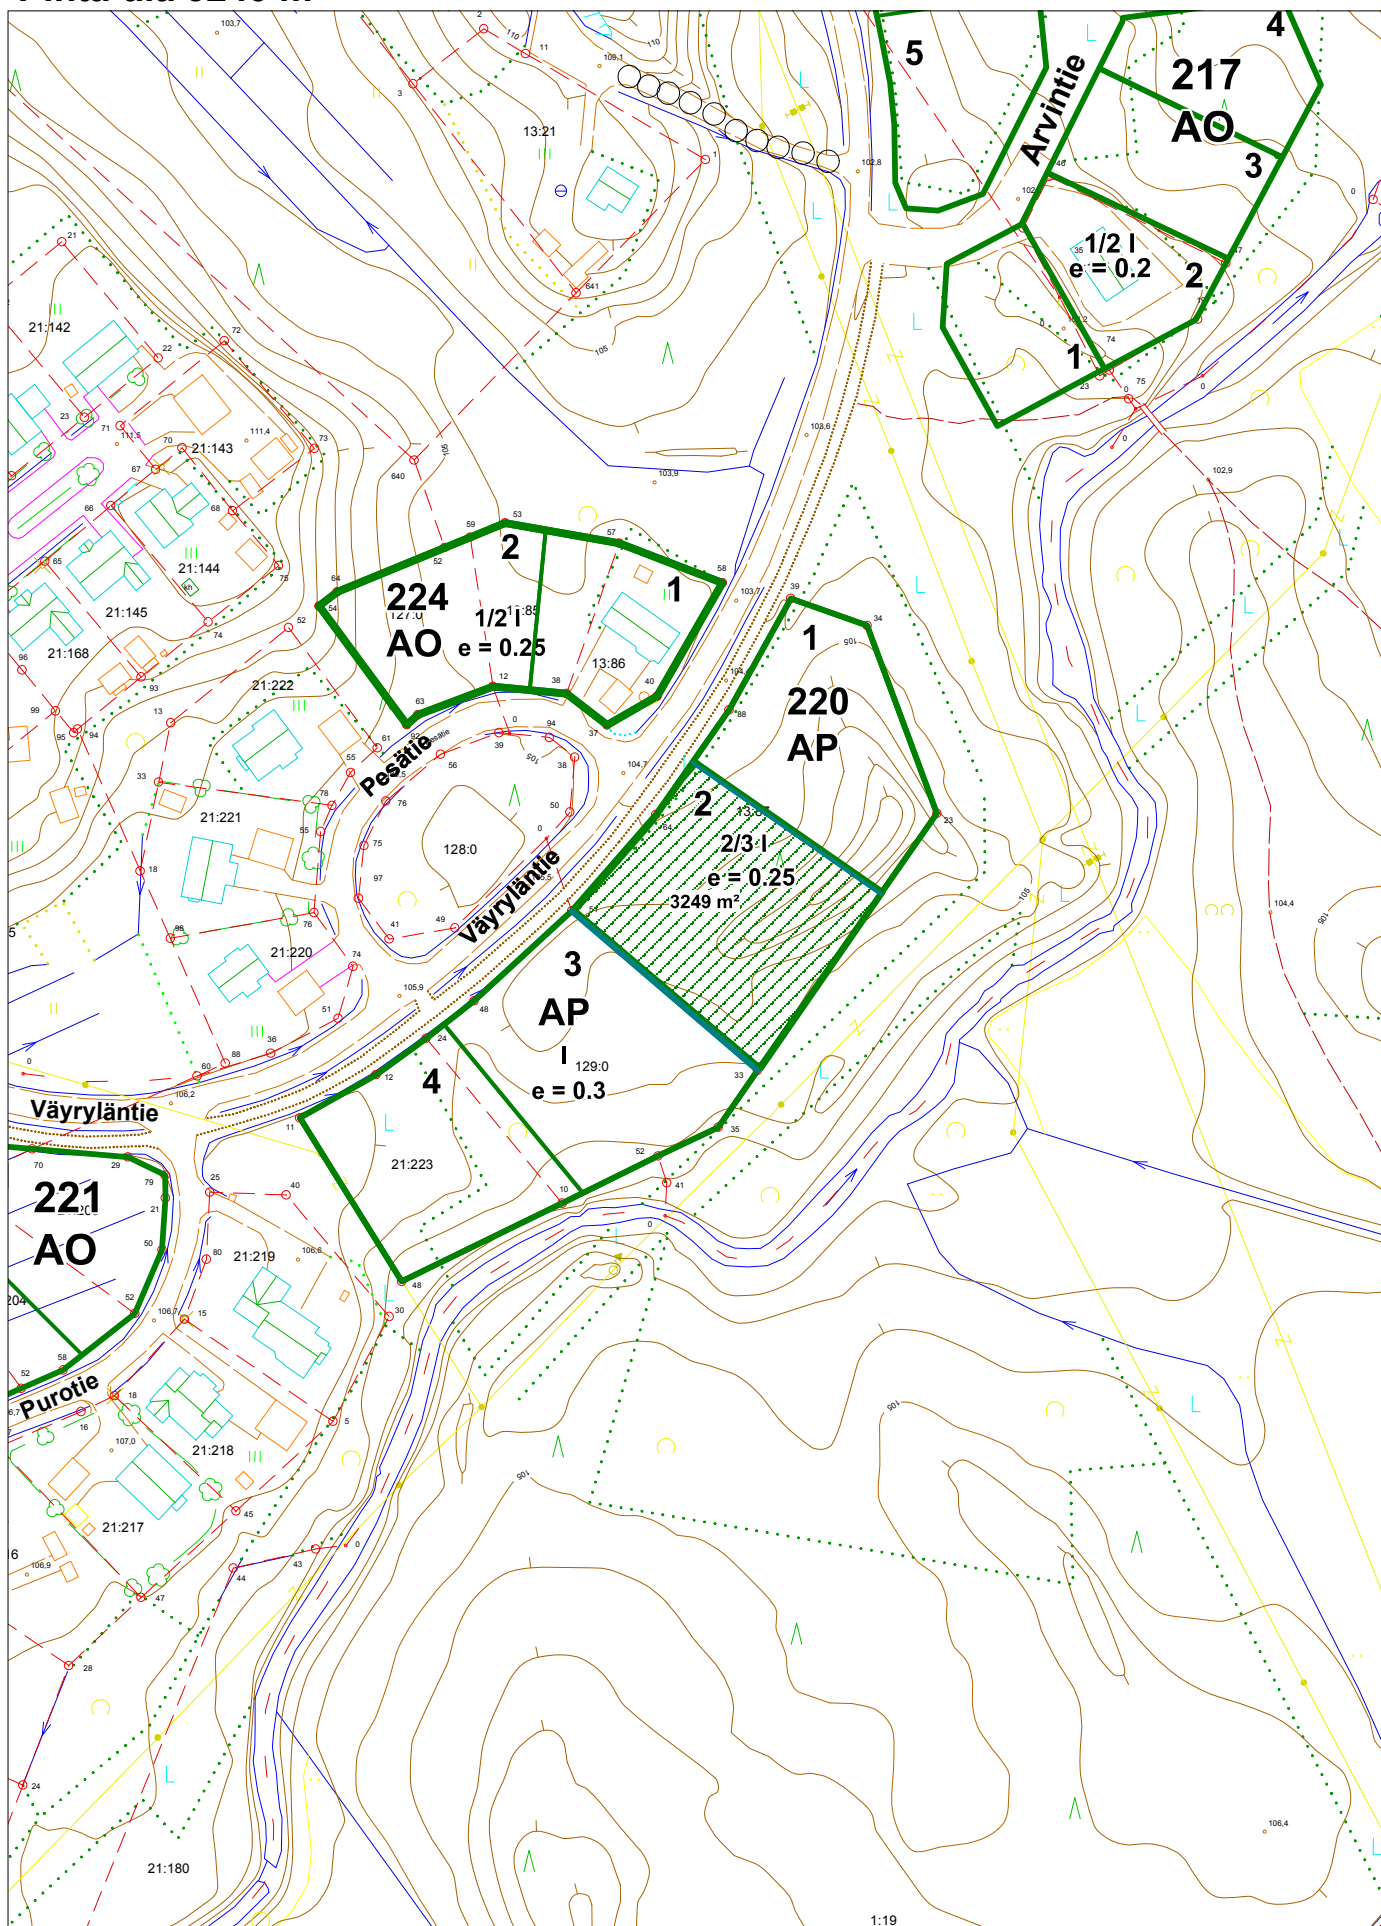

Juuan kunta, Kivenpyörittäjän alue
Väyryläntie, kortteli AP 220, tontti 2 (176-403-13-87)
Pinta-ala 3249 m²

1:19

MK 1:2000