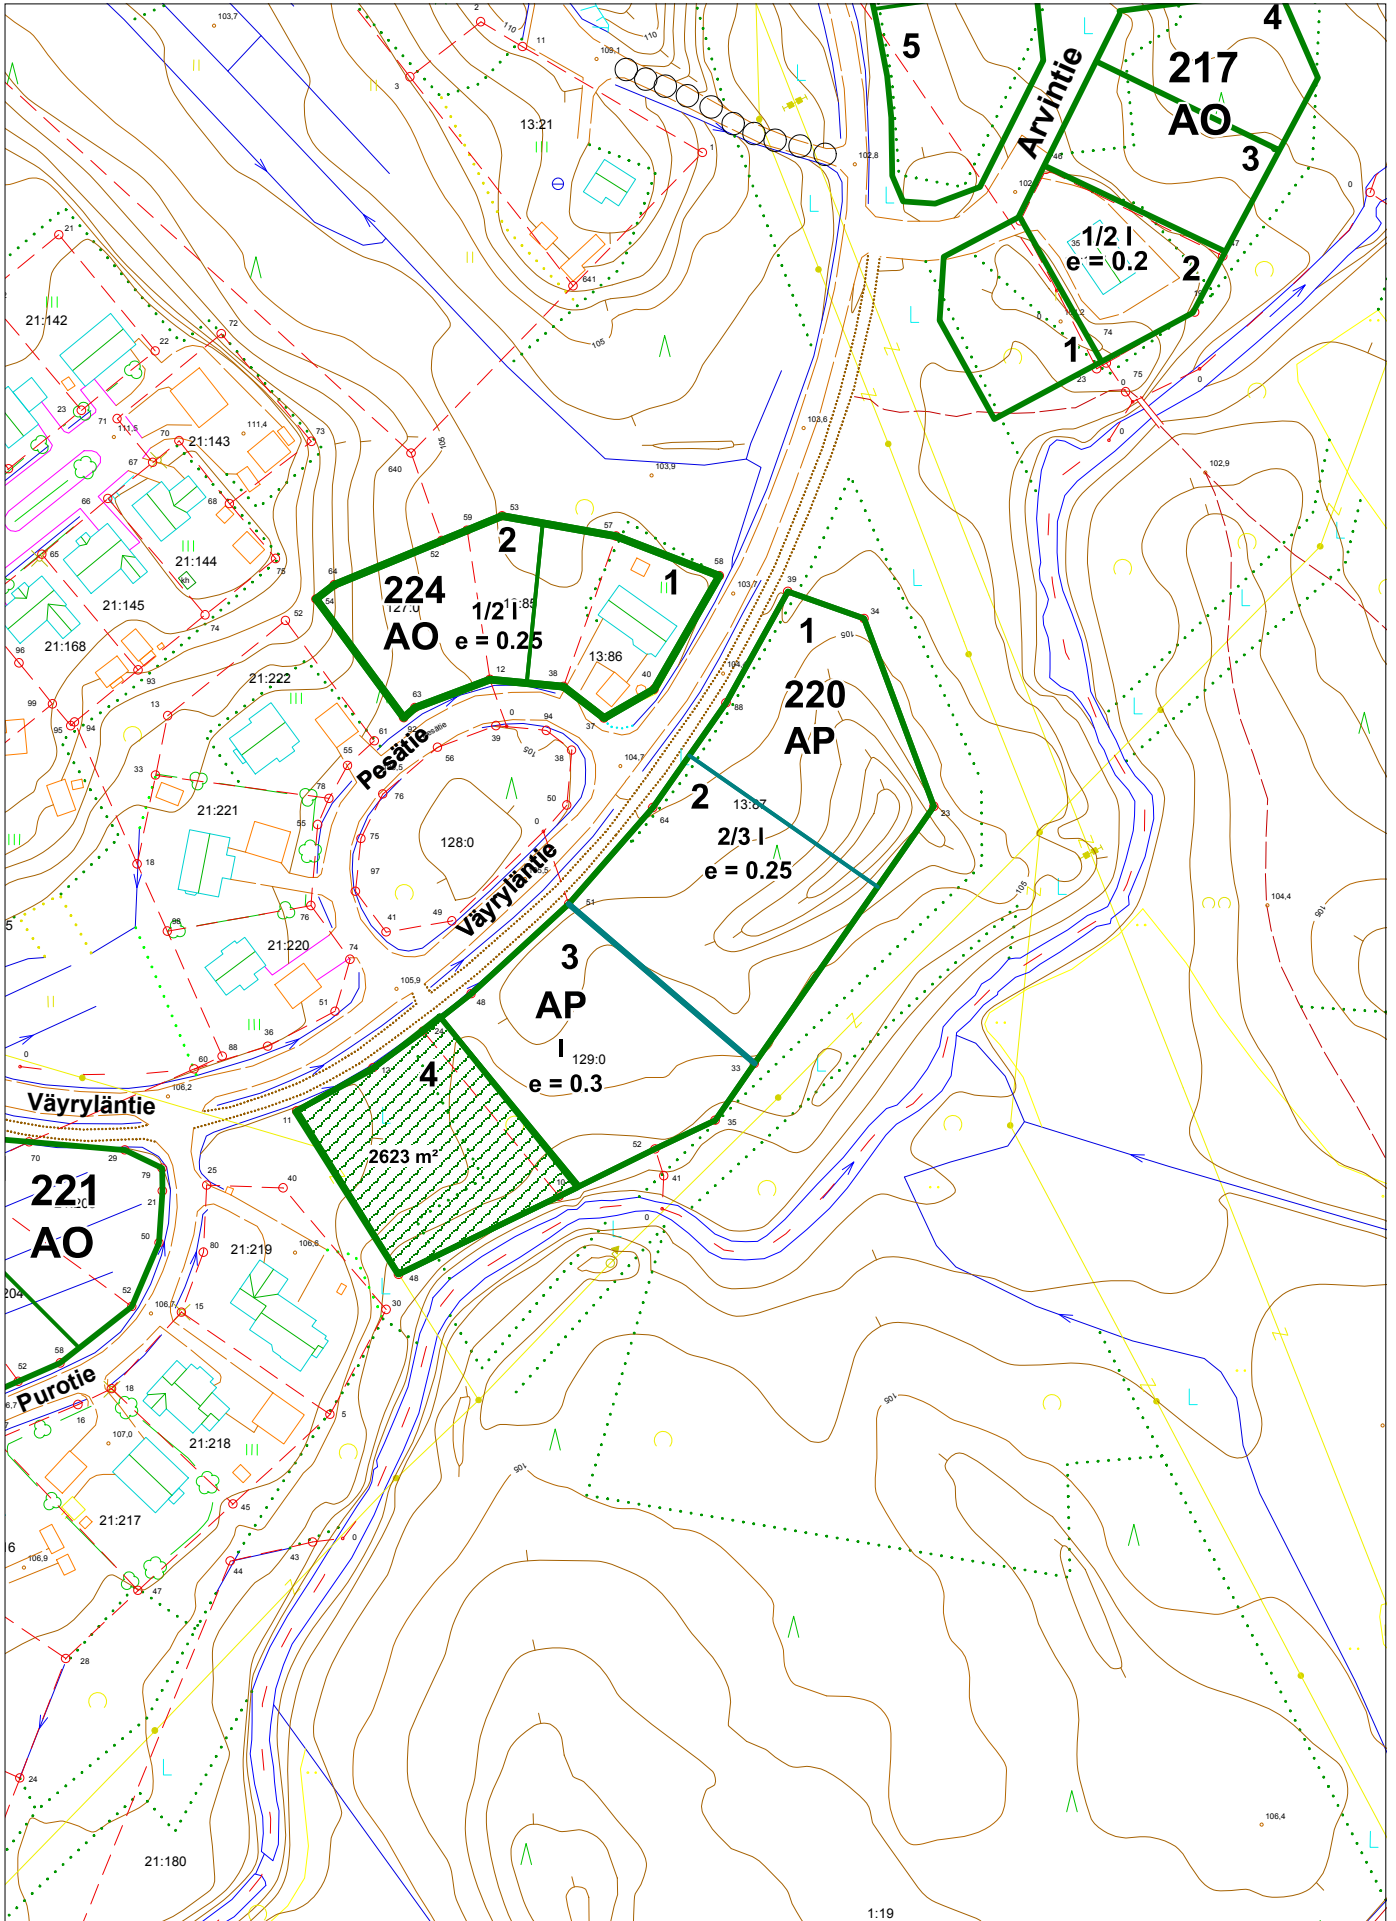

Juuan kunta, Kivenpyörittäjän alue
Väyryläntie, kortteli AP 220, tontti 4 (176-403-21-253)
Pinta-ala 2623 m²

1:19

MK 1:2000