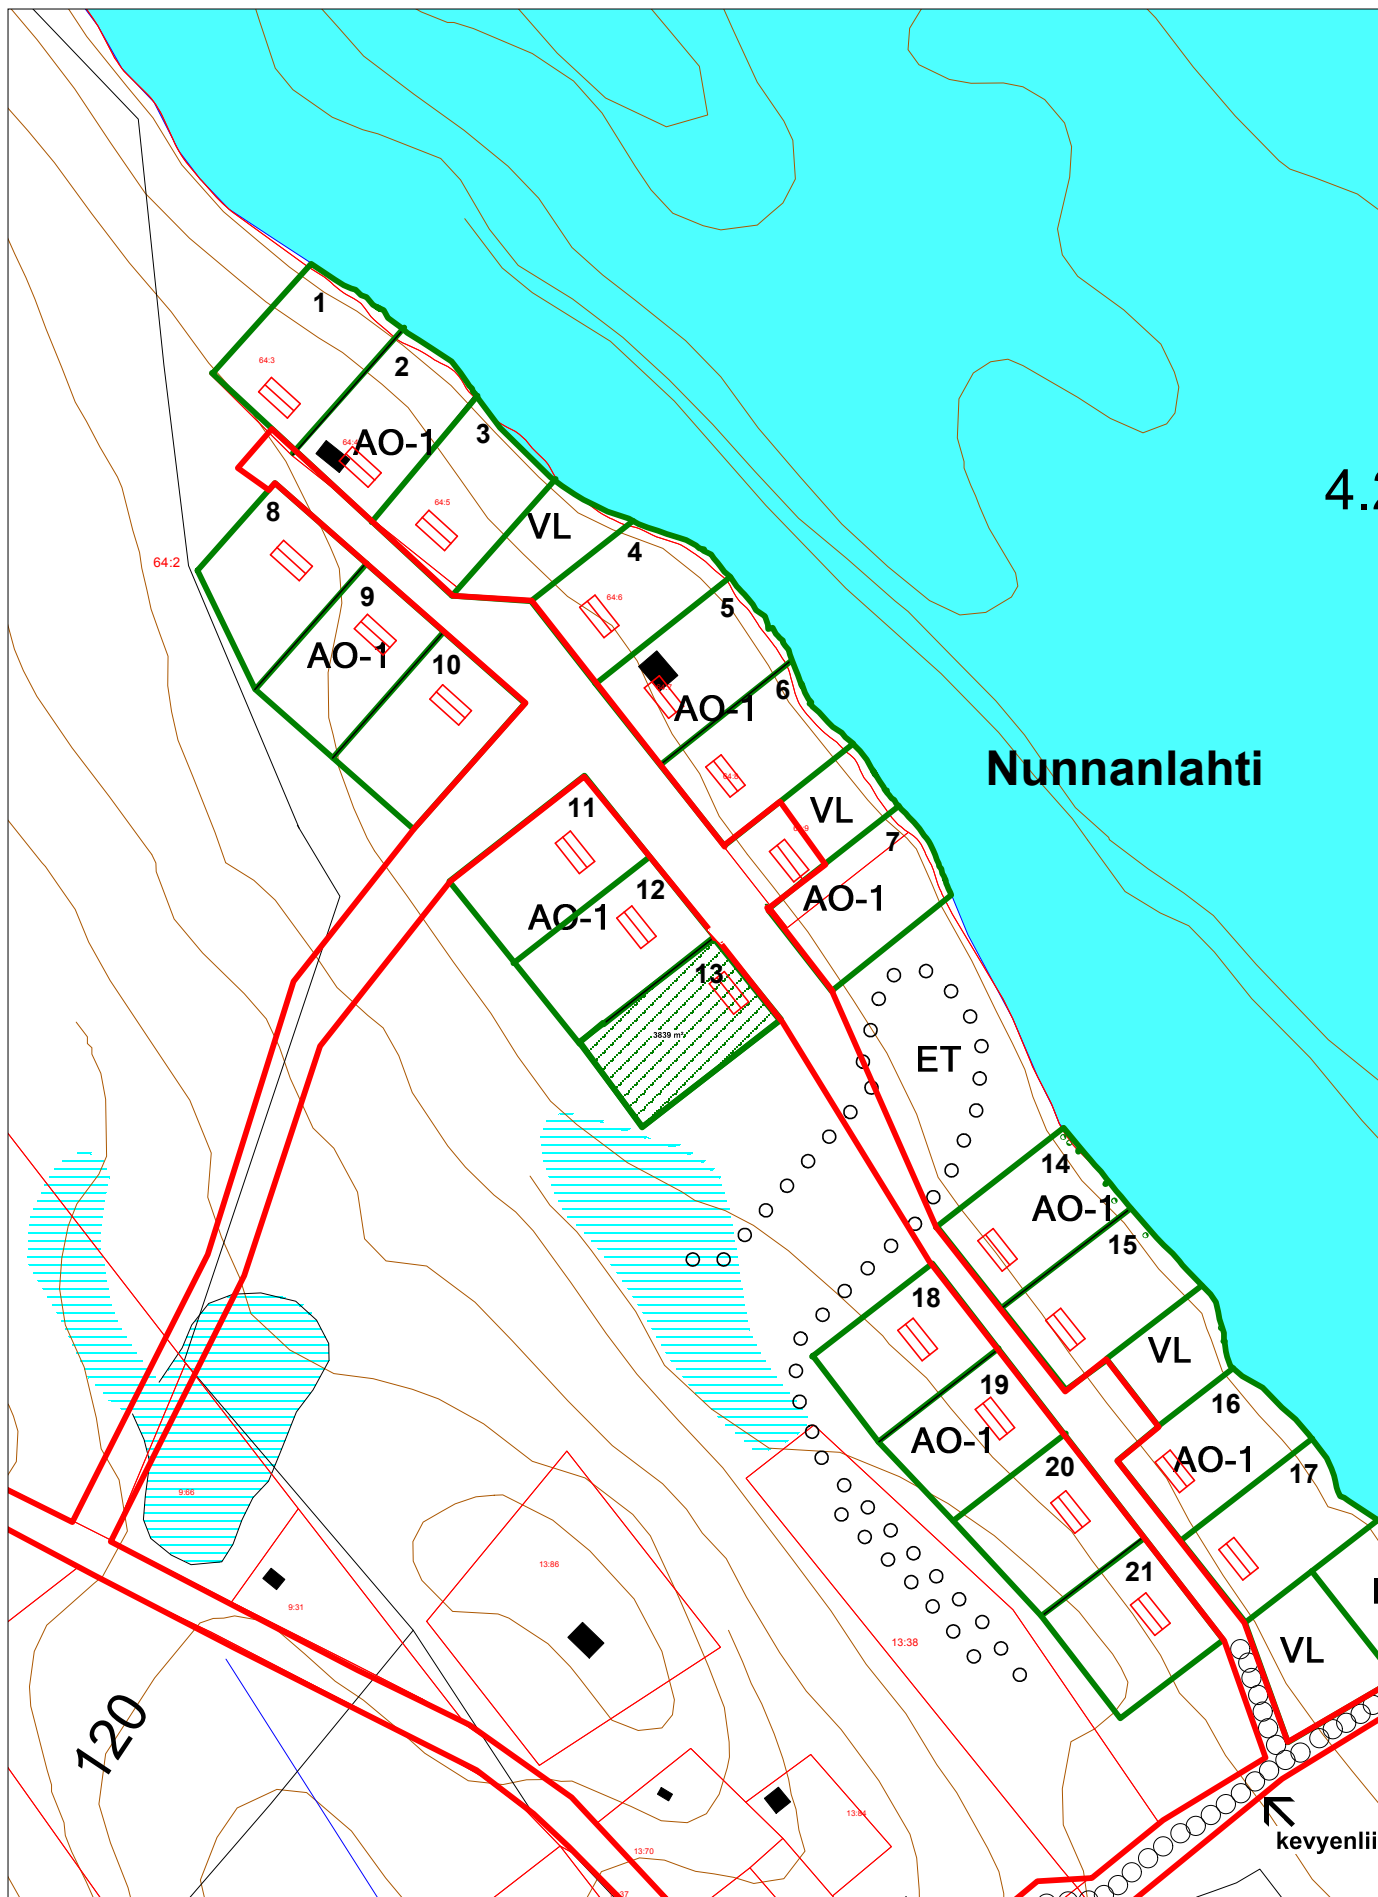

Juuan kunta, Hamaralan (Nunnanlahti) alue, Tontti 13

Tila: Petkele rno 64:16,

Pinta-ala 3839 m<sup>2</sup>

4.2

Nunnanlahti

ET

AO-1

VL

AO-1

VL

720

kevyenliik

MK 1:3500