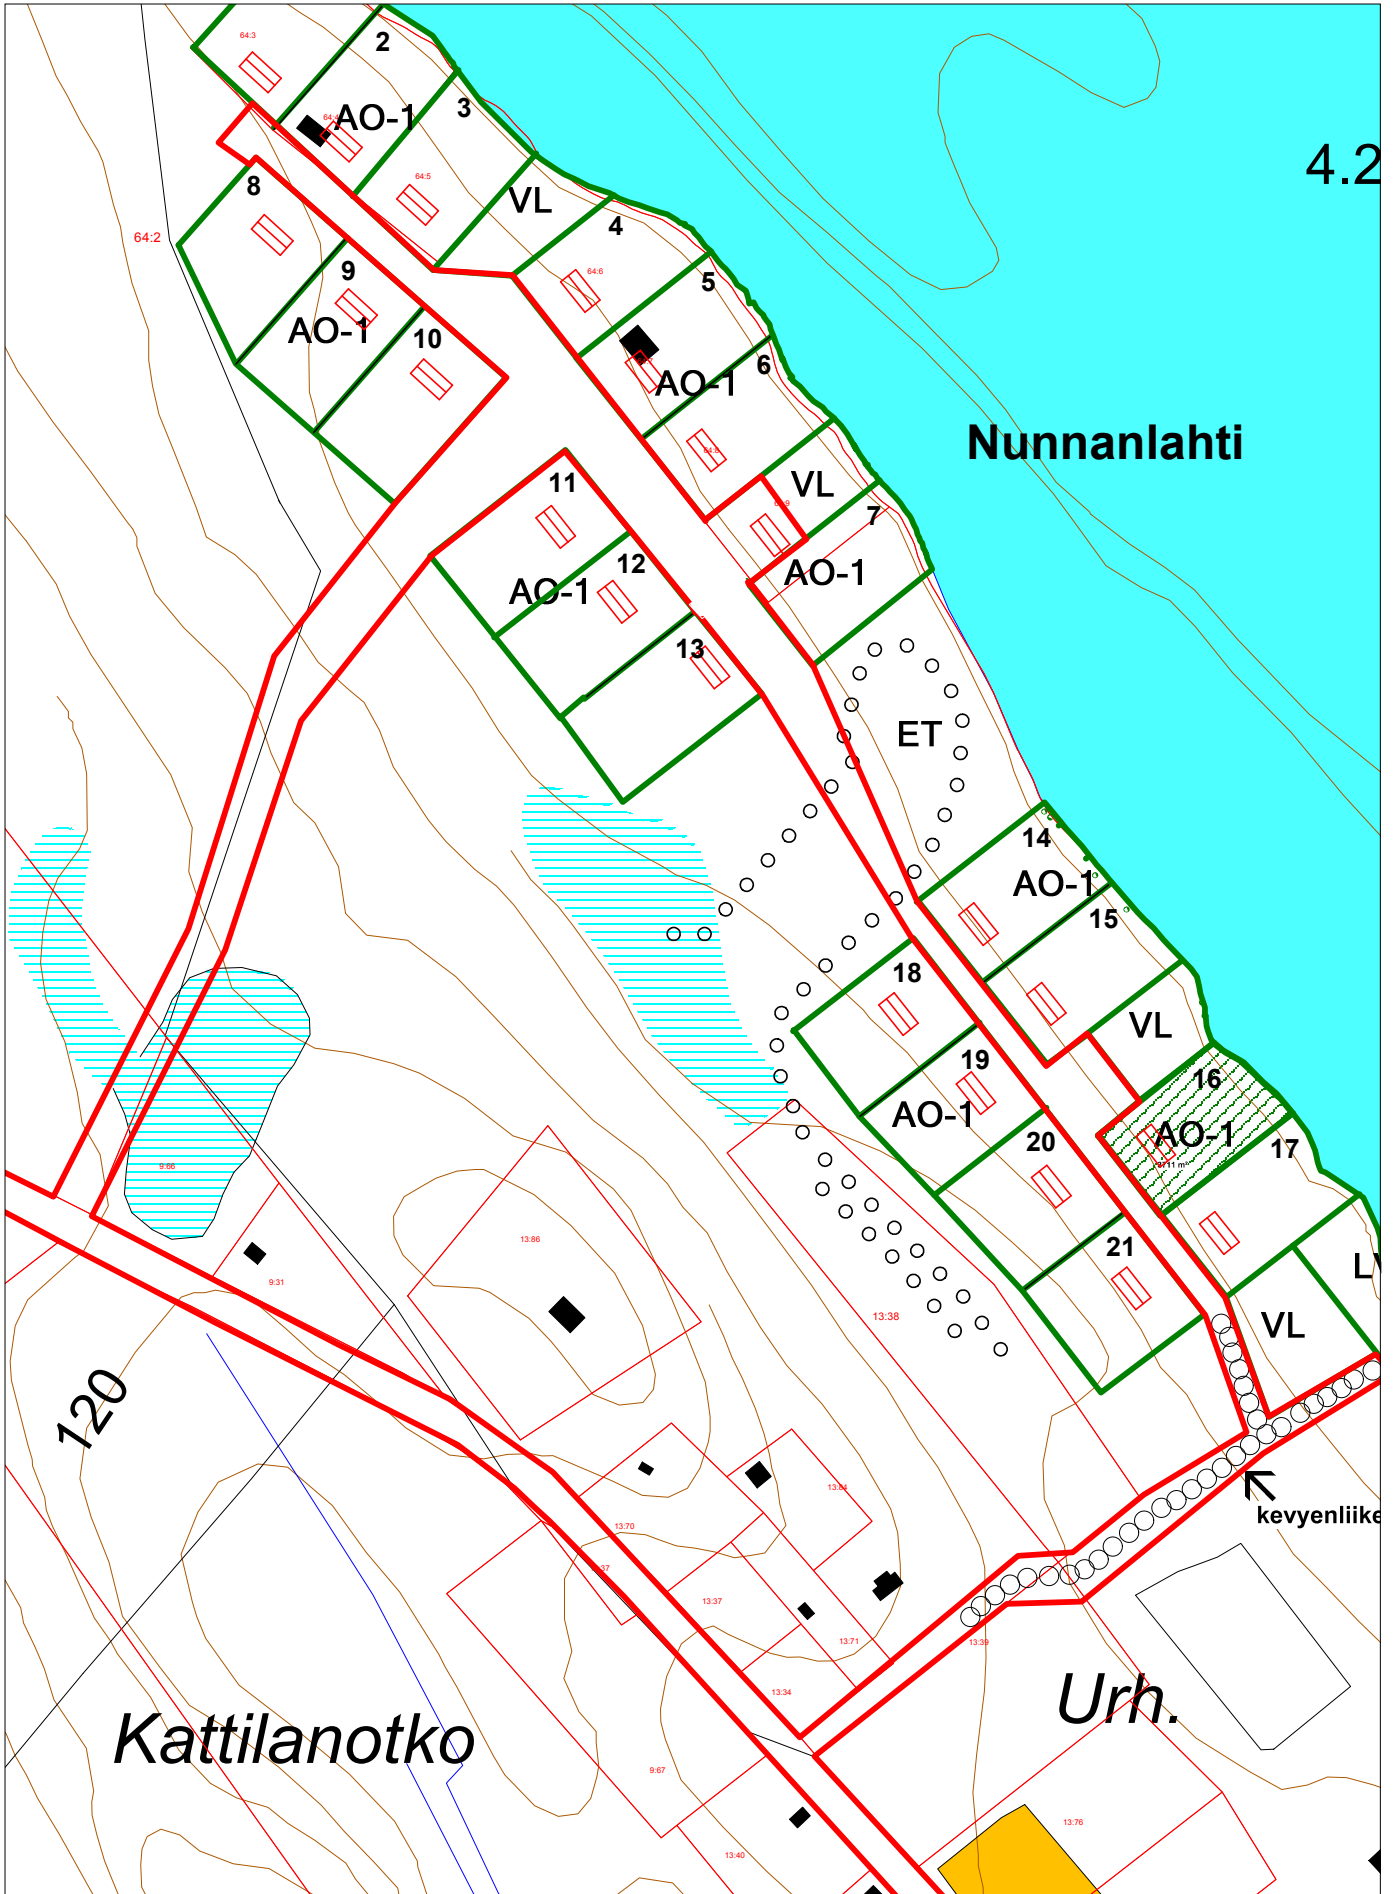

Juuan kunta, Hamaralan (Nunnanlahti) alue, Tontti 16

Tila: Lehtoranta rno 64:19,

Pinta-ala 3711 m²

4.2

Nunnanlahti

ET

AO-1

VL

AO-1

VL

AO-1

VL

120

Kattilanotko

Urh.

kevyenliike

MK 1:3500