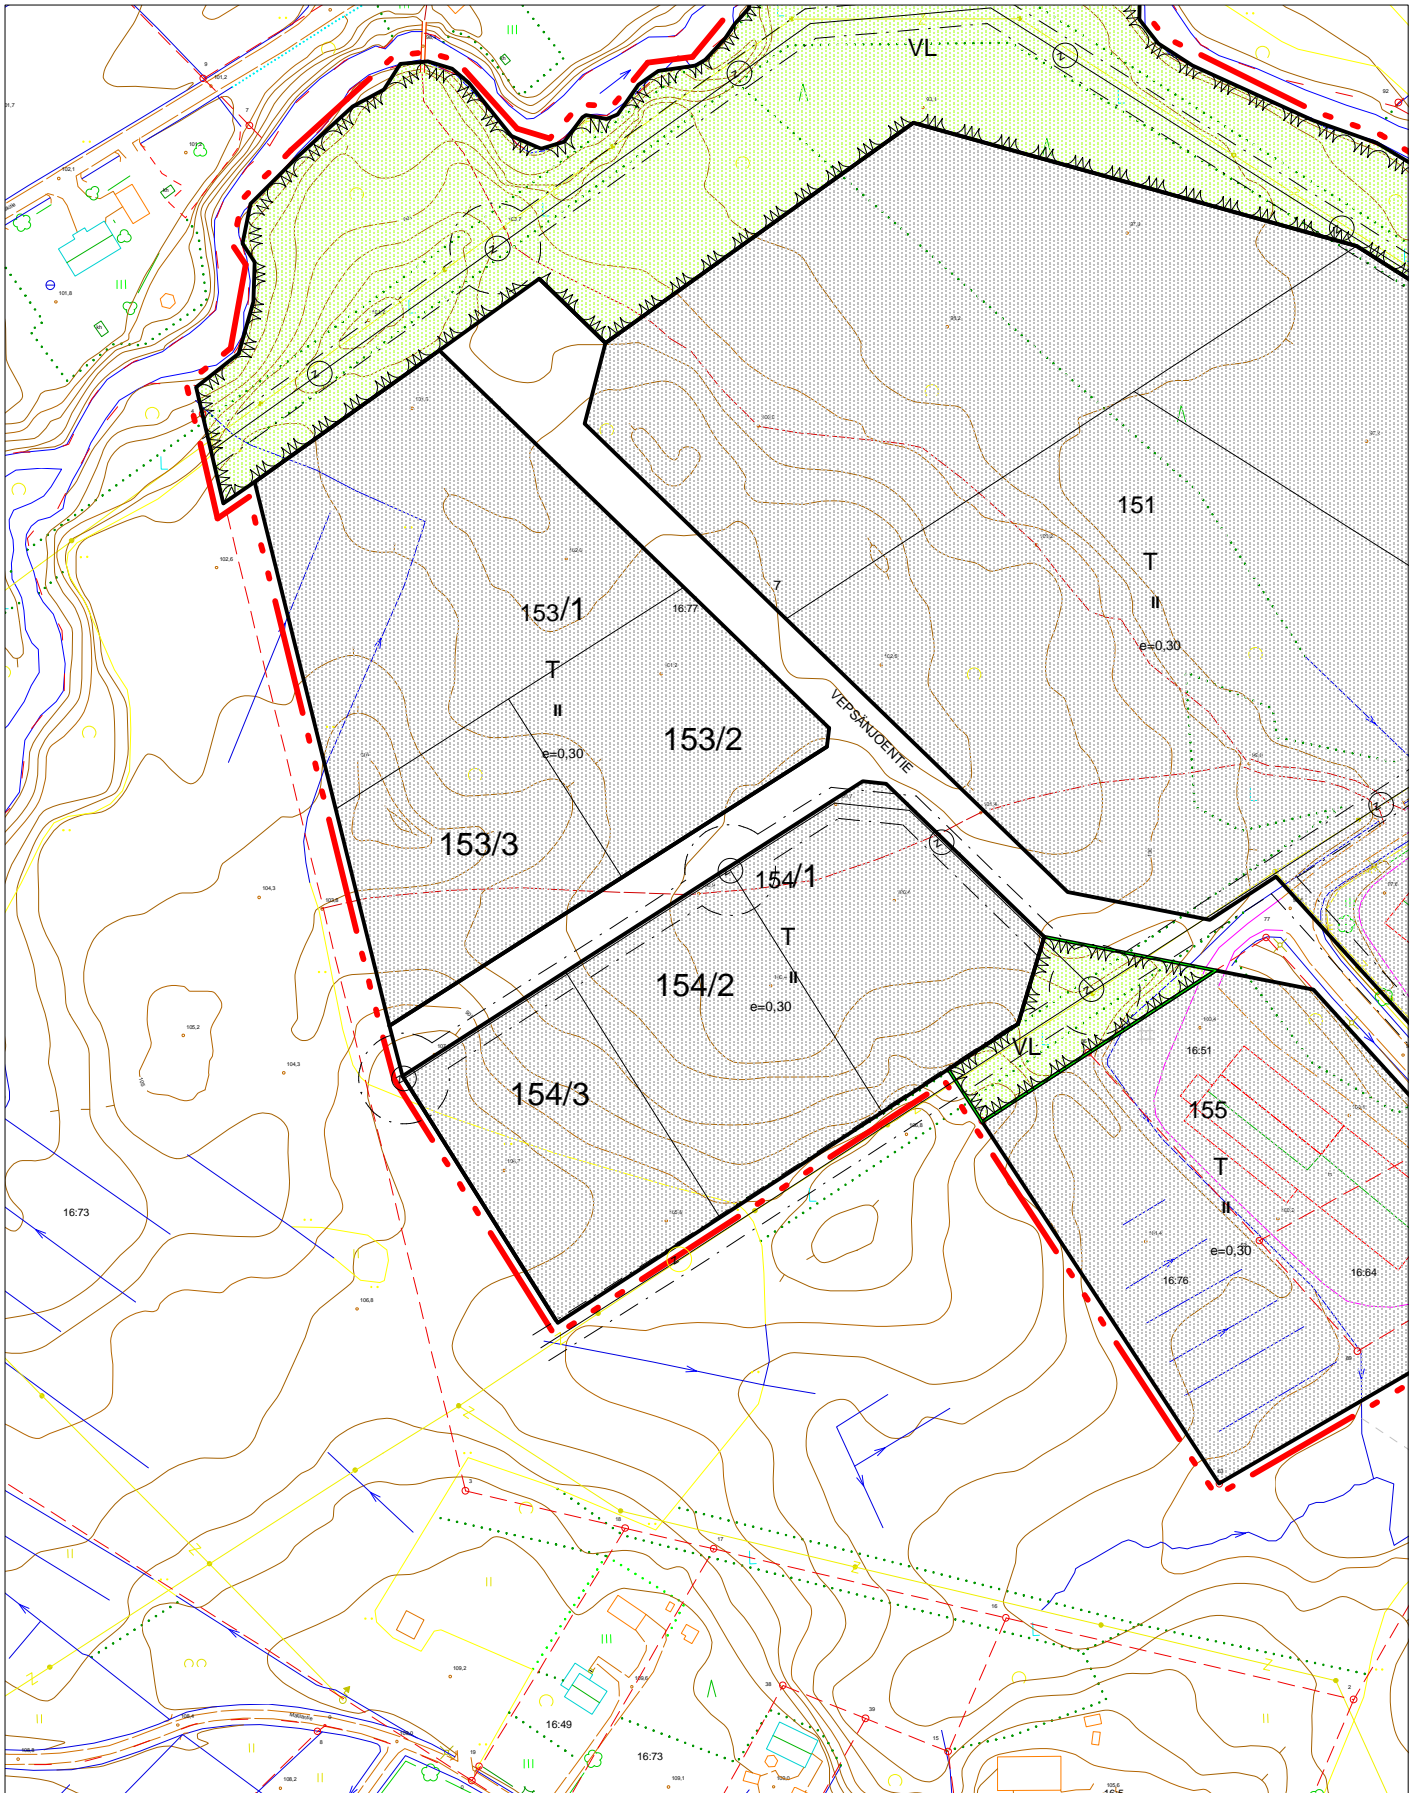

# Juuan teollisuusalue/Vepsänjoentien tontit

MK 1:2500