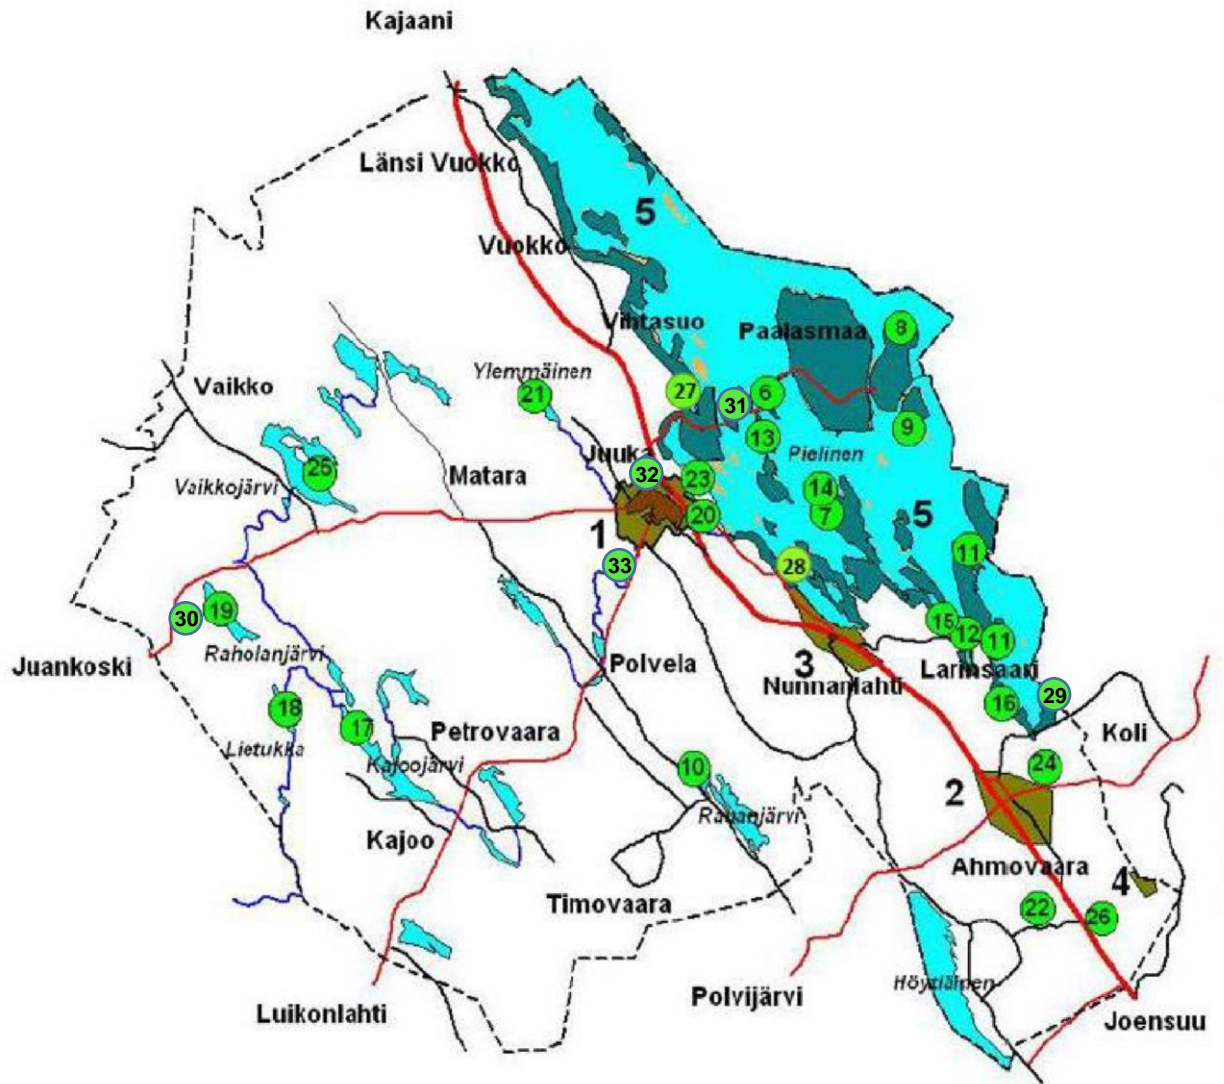

JUUKA, KAAVA-ALUEET

1. kirkonkylä, oyk, asemakaava
3. Nunnanlahti, oyk, asemakaava
5. Pielinen, rantaoyk

2. Ahmovaara, oyk
4. Napakallio, oyk

6. Karhusaari, rantakaava
8. Multämäki, rantakaava
10. Rautajärvi, rantakaava
12. Pakarinniemi, rantakaava
14. Hirtonniemi, rantakaava
16. Martikkala, rantakaava
18. Lietukka, rantakaava
20. Haaparanta, rantakaava
22. Jokiniemi, ranta-asemakaava
24. Verkkoniemi, ranta-asemakaava
26. Kopravaara, ranta-asemakaava
28. Kokkolahti, asemakaava
30. Itälahti, rantakaava (Raholanjärvi)
32. Rieppola (VT 6) oyk

7. Kovero, rantakaava
9. Pietula, rantakaava
11. Lauttaniemi-Pentinniemi, rantakaava
13. Honkasaari, rantakaava
15. Lakonlahti, rantakaava
17. Kajojärvi, rantakaava
19. Raholanjärvi, rantakaava
21. Ylemmäinen, ranta-asemakaava
23. Retuniemi, ranta-asemakaava
25. Vaikkojärvi, ranta-asemakaava
27. Kannas, Pielisen oyk muutos
29. Pitkäniemi, rantakaava
31. Porlansaari, rantakaava
33. Turunkangas, asemakaava